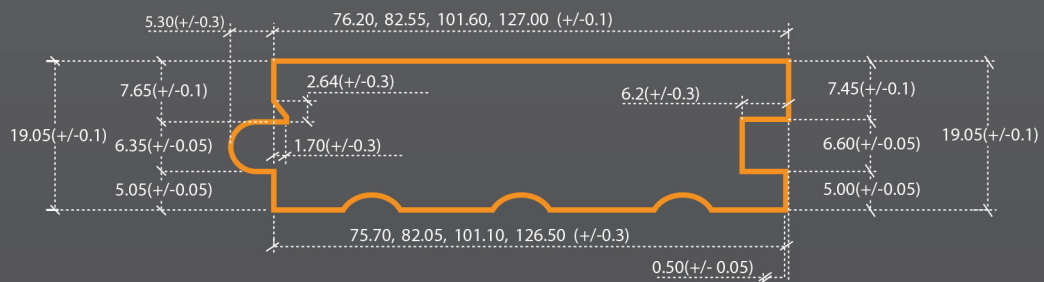

Ipe Decking

Usamos maquinaria de última generación que garantiza la precisión de los perfiles y tolerancias en nuestros productos.

ESPECIFICACIONES TÉCNICAS

Perfil MB4

Perfil / Unión MB4

Perfil SE

Perfil / Unión SE