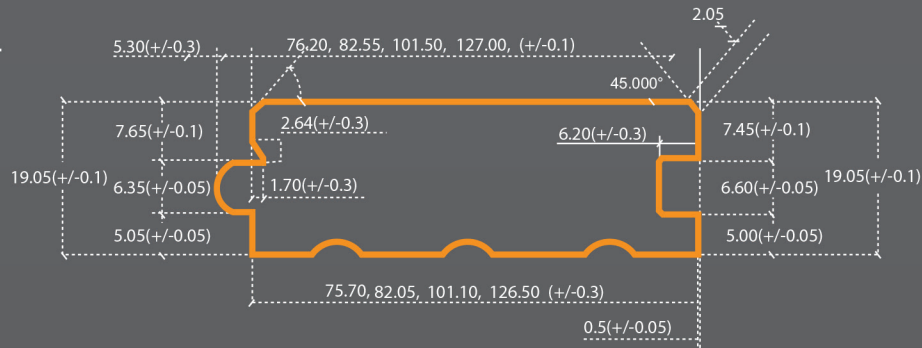

Ipe Decking

Usamos maquinaria de última generación que garantiza la precisión de los perfiles y tolerancias en nuestros productos.

ESPECIFICACIONES TÉCNICAS

Perfil MB4

Perfil / Unión MB4

Perfil SE

Perfil / Unión SE